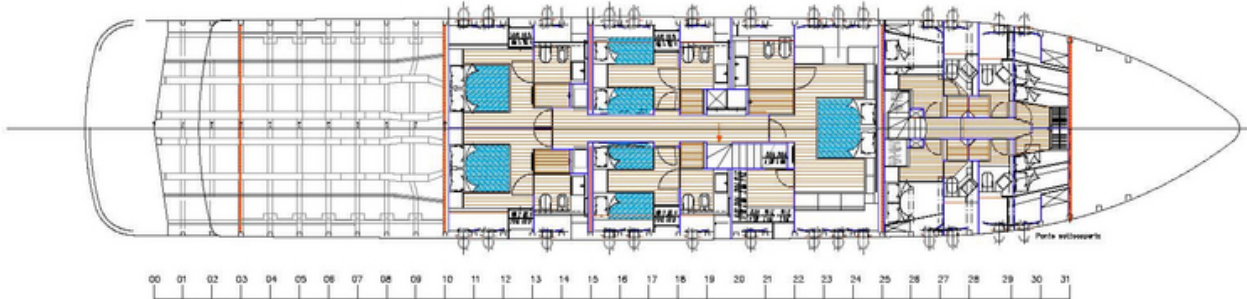

Snorkelling Equipment

LAYOUT

Versione "01"
18 Luglio 2008

 GARDER NAVALE SPA ITALIANA YACHTS				
Nome	38/147	Descr.	Piani Generali	
Modello	Fipa	Proprietario		
Scala	1:147	Disegnato	27/04/08	Aut. 1/30

Disclaimer